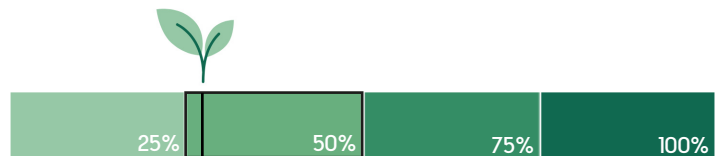

T16- Adaptateur de voyage universel

Critères	Details	Score
Matériaux éco-responsables	1-25%	0
Certification environnementale	N/A	0
Eco-transport par train	6,5x moins polluant que le bateau, 25x moins que l'avion	5
Audit social	N/A	0
Pays d'origine	Chine	0
Fin de vie	Recyclable de 1 à 25%	2
Marquage éco-responsable	Gravure laser	5
Packaging recyclé	Etui en PU	0