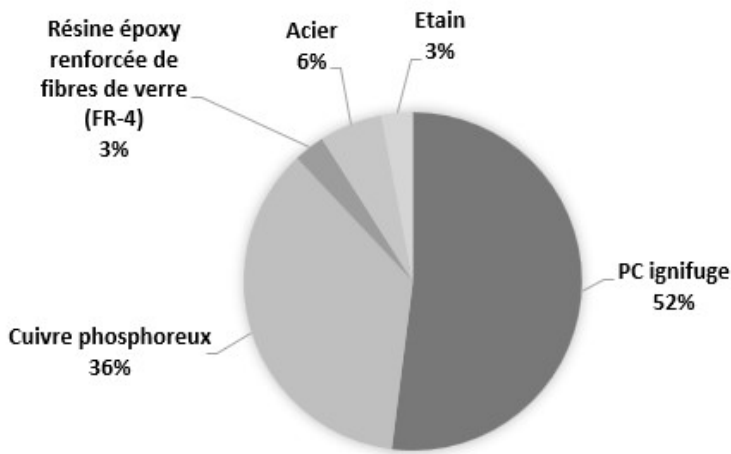

T16- Adaptateur de voyage universel

Critères	Details	Score
Matériaux éco-responsables	1-25%	0
Certification environnementale	N/A	0
Eco-transport par train	6,5x moins polluant que le bateau, 25x moins que l'avion	5
Audit social	N/A	0
Pays d'origine	Chine	0
Fin de vie	Recyclable de 1 à 25%	2
Marquage éco-responsable	Gravure laser	5
Packaging recyclé	Etui en PU	0